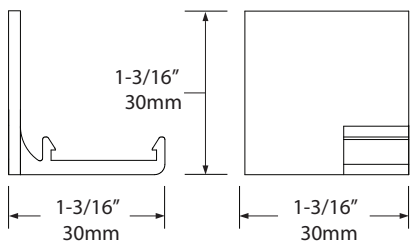

CAP-LID5-KIT

- **BK** Black
  Noir
- **GR** Grey
  Gris
- **WH** White
  Blanc

Mounting end caps kit for LID2HD / LID5HD series
Ensemble d'embouts de montage pour séries LID2HD / LID5HD

Supports and covers both ends and junction of linears
Supporte et couvre les extrémités et la jonction des linéaires

Recessed or 3 way surface wire exit
Sortie de fil encastrée ou en surface à 3 voies

CLIP-90H-KIT

- **BK** Black
  Noir
- **GR** Grey
  Gris
- **WH** White
  Blanc

Mounting clips kit for LID2HD / LID5HD series
Ensemble d'attaches de montage pour séries LID2HD / LID5HD

Attaches to vertical surface while fixture shines downward
Se fixe sur la surface verticale et le luminaire éclaire vers le bas

Includes 3 clips and screws
Inclus 3 attaches et vis

CLIP-90VDF-KIT

- **BK** Black
  Noir
- **GR** Grey
  Gris
- **WH** White
  Blanc

Mounting clips kit for LID2HD / LID5HD series
Ensemble d'attaches de montage pour séries LID2HD / LID5HD

Attaches to vertical surface while fixture shines downward
Se fixe sur la surface verticale et le luminaire éclaire vers le bas

Includes 3 clips and high strength adhesive tape
Inclus 3 attaches et ruban adhésif haute résistance