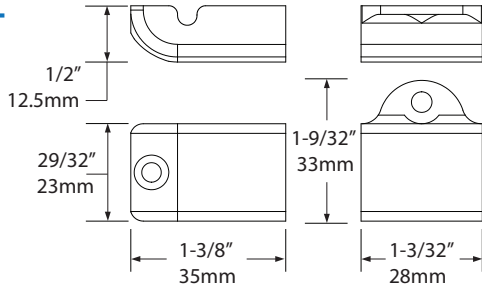

### CAP-LID5-KIT

- BK**  Black  
Noir
- GR**  Grey  
Gris
- WH**  White  
Blanc

Mounting end caps kit for LID2HD / LID5HD series  
Ensemble d'embouts de montage pour séries LID2HD / LID5HD

Supports and covers both ends and junction of linears  
Supporte et couvre les extrémités et la jonction des linéaires

Recessed or 3 way surface wire exit  
Sortie de fil encastrée ou en surface à 3 voies