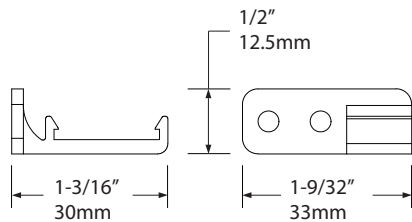

Mounting clips kit for LID2HD / LID5HD series
Ensemble d'attaches de montage pour séries LID2HD / LID5HD

Attaches to vertical surface while fixture shines downward
Se fixe sur la surface verticale et le luminaire éclaire vers le bas

Includes 3 clips and screws
Inclus 3 attaches et vis