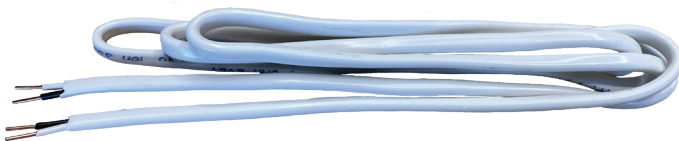

EXT-LID-12

Input / Entrée	2C 18AWG - 12 VDC
Output / Sortie	2C 18AWG - 12 VDC
Lenght / Longueur	12 in./po. 305 mm
Gauge / Calibre	18 AWG

Extension wire for LID series slim linears
Fil d'extension pour les linéaires minces série LID

Can be easily adjusted to exact required lenght
Peut être facilement ajusté à la longueur exacte requise

Simple and clean connections between fixtures
Connexions simples et propres entre les luminaires

EXT-LID-24

Input / Entrée	2C 18AWG - 12 VDC
Output / Sortie	2C 18AWG - 12 VDC
Lenght / Longueur	24 in./po. 610 mm
Gauge / Calibre	18 AWG

Extension wire for LID series slim linears
Fil d'extension pour les linéaires minces série LID

EXT-LID-48

Input / Entrée	2C 18AWG - 12 VDC
Output / Sortie	2C 18AWG - 12 VDC
Lenght / Longueur	48 in./po. 1220 mm
Gauge / Calibre	18 AWG

Extension wire for LID series slim linears
Fil d'extension pour les linéaires minces série LID