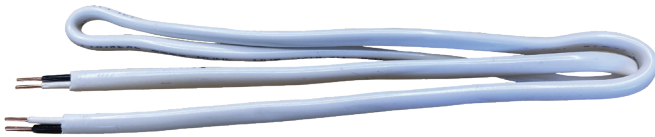

EXT-LID-12

Input / Entrée	2C 18AWG - 12 VDC
Output / Sortie	2C 18AWG - 12 VDC
Lenght / Longueur	12 in./po. 305 mm
Gauge / Calibre	18 AWG

Extension wire for LID series slim linears
Fil d'extension pour les linéaires minces série LID

Can be easily adjusted to exact required lenght
Peut être facilement ajusté à la longueur exacte requise

Simple and clean connections between fixtures
Connexions simples et propres entre les luminaires

EXT-LID-24

Input / Entrée	2C 18AWG - 12 VDC
Output / Sortie	2C 18AWG - 12 VDC
Lenght / Longueur	24 in./po. 610 mm
Gauge / Calibre	18 AWG

Extension wire for LID series slim linears
Fil d'extension pour les linéaires minces série LID

EXT-LID-48

Input / Entrée	2C 18AWG - 12 VDC
Output / Sortie	2C 18AWG - 12 VDC
Lenght / Longueur	48 in./po. 1220 mm
Gauge / Calibre	18 AWG

Extension wire for LID series slim linears
Fil d'extension pour les linéaires minces série LID