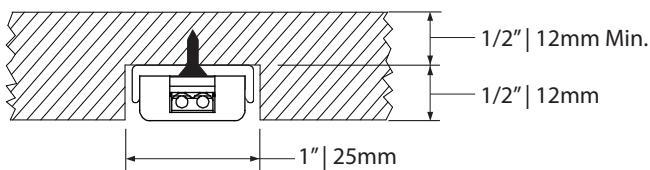

27K Warm white
Blanc chaud

30K Soft white
Blanc doux

35K Pure white
Blanc pur

40K Cool white
Blanc froid

AL Aluminum
Aluminium

BK Black
Noir

Several lengths available
Plusieurs longueurs disponibles

12VDC Direct Connect ready
Prêt pour la Connexion Directe 12VDC

LED DEL	Feed Alimentation	Energy used Consommation d'énergie	Light output Flux lumineux	Life Durée de vie	* Angle	CRI IRC
	12VDC	5 watts / 12"	500 lumens / 12"	75000 hours/ heures	120°	90
* According to L70 depreciation standard / Selon le standard de dépréciation L70						

Product made in Quebec, Canada
Produit fabriqué au Québec, Canada

10 Years warranty
Garantie de 10 ans

Certified for Canada and US
Certifié pour le Canada et les É-U

Total thickness of only 1/2" (12mm)
Épaisseur totale de seulement 1/2" (12mm)

Choice of 8 different lengths
Choix de 8 longueur différentes

Compatible with dimmers
Compatible avec gradateurs

12VDC LED driver required (sold separately)
Pilote DEL 12VDC requis (vendu séparément)