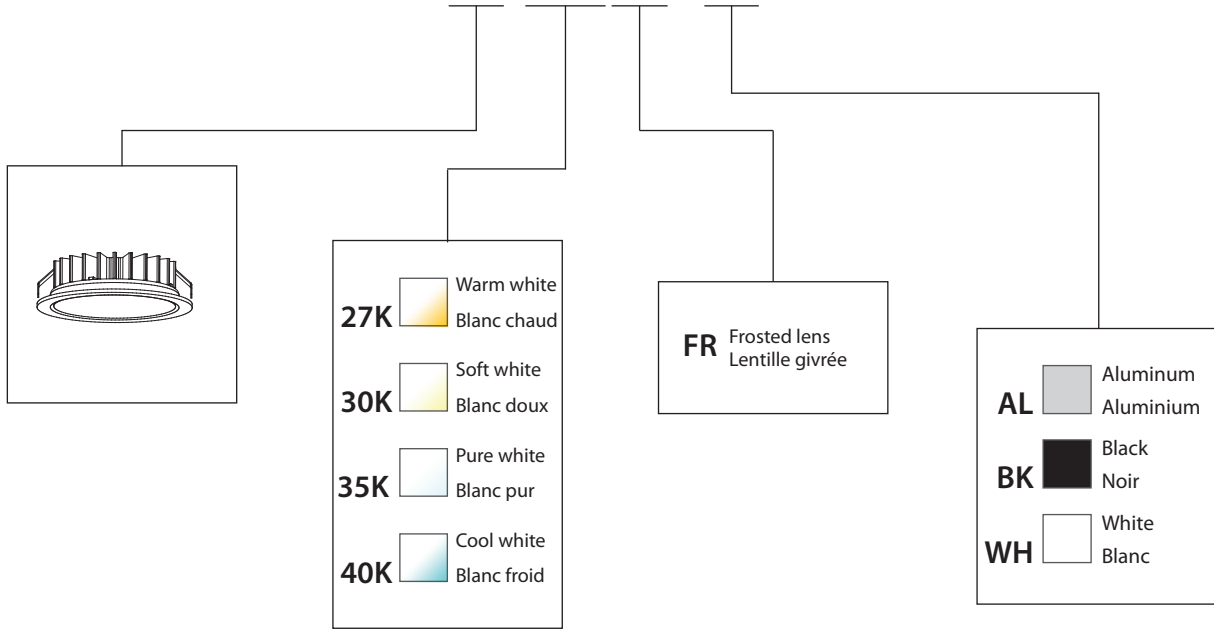

- 27K  Warm white
Blanc chaud
- 30K  Soft white
Blanc doux
- 35K  Pure white
Blanc pur
- 40K  Cool white
Blanc froid
- AL  Aluminum
Aluminium
- BK  Black
Noir
- WH  White
Blanc
- FR  Frosted
Givré

Surface mounting with **AMR-301**
Montage en surface avec **AMR-301**

LED DEL	Feed Alimentation	Energy used Consommation d'énergie	Light output Flux lumineux	Life Durée de vie	* Angle	CRI IRC
	12VDC	2.5 watts	250 lumens	75000 hours/ heures	120°	90
* According to L70 depreciation standard / Selon le standard de dépréciation L70						

Extra wide beam for optimal spread
Faisceau très large pour diffusion optimale

Compatible with dimmers
Compatible avec gradateurs

12VDC LED driver required (sold separately)
Pilote DEL 12VDC requis (vendu séparément)

PRODUCT CODE / OPTIONS
CODE DE PRODUIT / OPTIONS

PKD 3 - XXXXX - XX

LIGHT SPREAD
ÉTALEMENT LUMINEUX