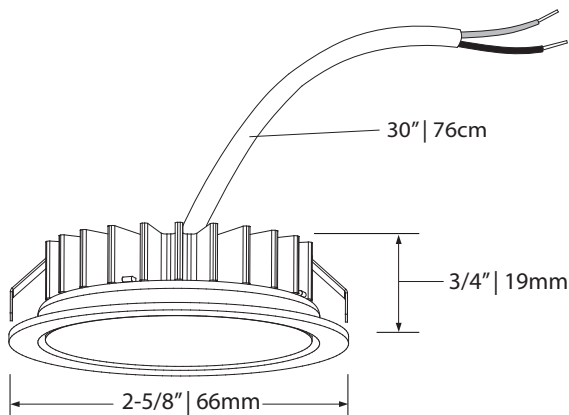

LED DEL	Feed Alimentation	Energy used Consommation d'énergie	Light output Flux lumineux	Life Durée de vie	* Angle	CRI IRC
	12VDC	2.5 watts	250 lumens	75000 hours/ heures	120°	90
* According to L70 depreciation standard / Selon le standard de dépréciation L70						

2-3/8" | 60mm

Product made in Quebec
Produit fabriqué au Québec

10 Years warranty
Garantie de 10 ans

Certified for Canada and US
Certifié pour le Canada et les États-Unis

Recessed depth of 3/4" (19mm)
Profondeur encastrée de 3/4" (19mm)