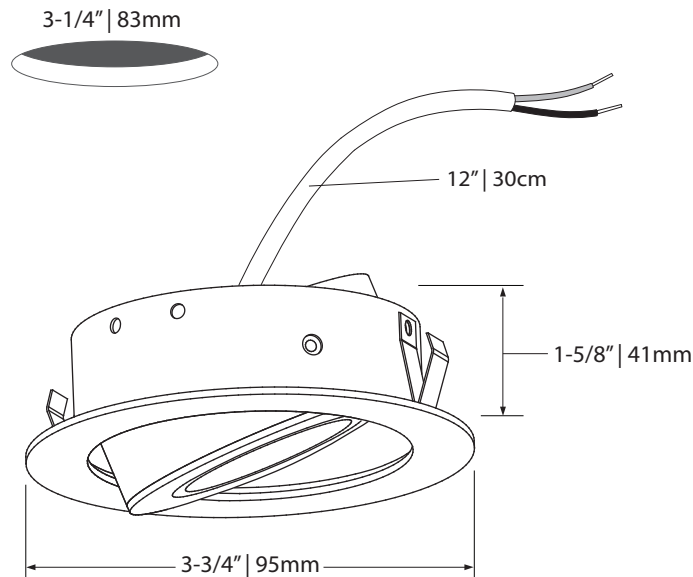

MD  Medium
Moyen

WD  Wide
Large

NR
20°
Narrow
Étroit

MD
40°
Medium
Moyen

WD
80°
Wide
Large

 Certified for *damp location*
Certifié pour *milieu humides*

 Certified for non-insulated walls and ceilings
Certifié pour murs et plafonds non-isolés

LED DEL	Feed Alimentation	Energy used Consommation d'énergie	Light output Flux lumineux	Life Durée de vie	* Angle	CRI IRC
	12VDC	6.25 watts	675 lumens	75000 hours/ heures	20/40/80°	90
* According to L70 depreciation standard / Selon le standard de dépréciation L70						