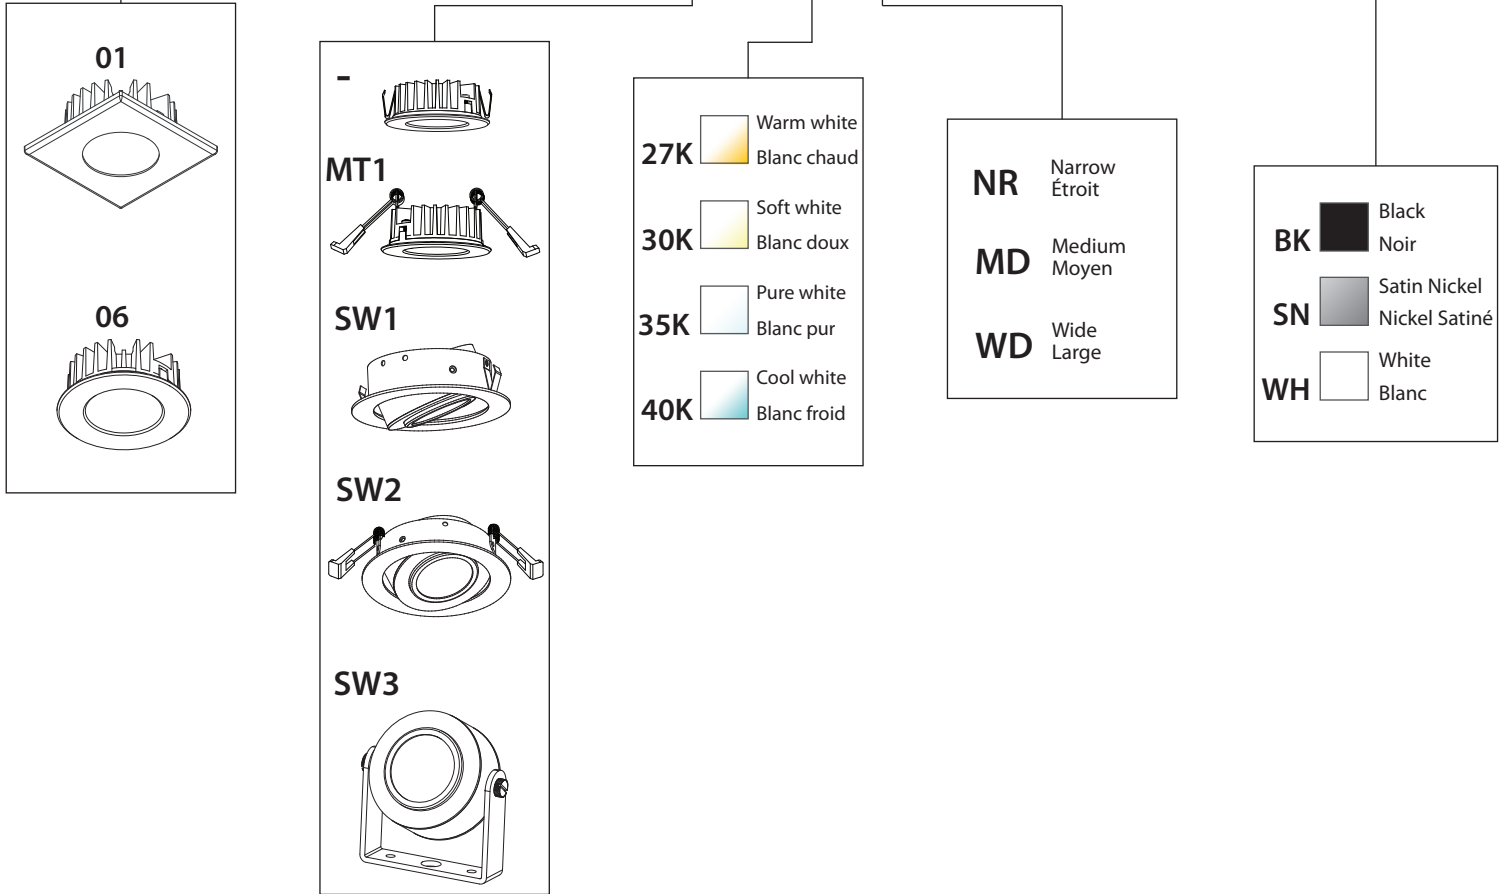

LED DEL	Feed Alimentation	Energy used Consommation d'énergie	Light output Flux lumineux	Life Durée de vie	* Angle	CRI IRC
	12VDC	6.25 watts	675 lumens	75000 hours/ heures	20/40/80°	90
* According to L70 depreciation standard / Selon le standard de dépréciation L70						

Choice of 3 different beams angles
Choix de 3 angles de faisceau différents

Compatible with dimmers
Compatible avec gradateurs

12VDC LED driver required (sold separately)
Pilote DEL 12VDC requis (vendu séparément)

PRODUCT CODE / OPTIONS
CODE DE PRODUIT / OPTIONS

PKD7XX - XXX - XXXXX - XX

**LIGHT SPREAD
ÉTALEMENT LUMINEUX**