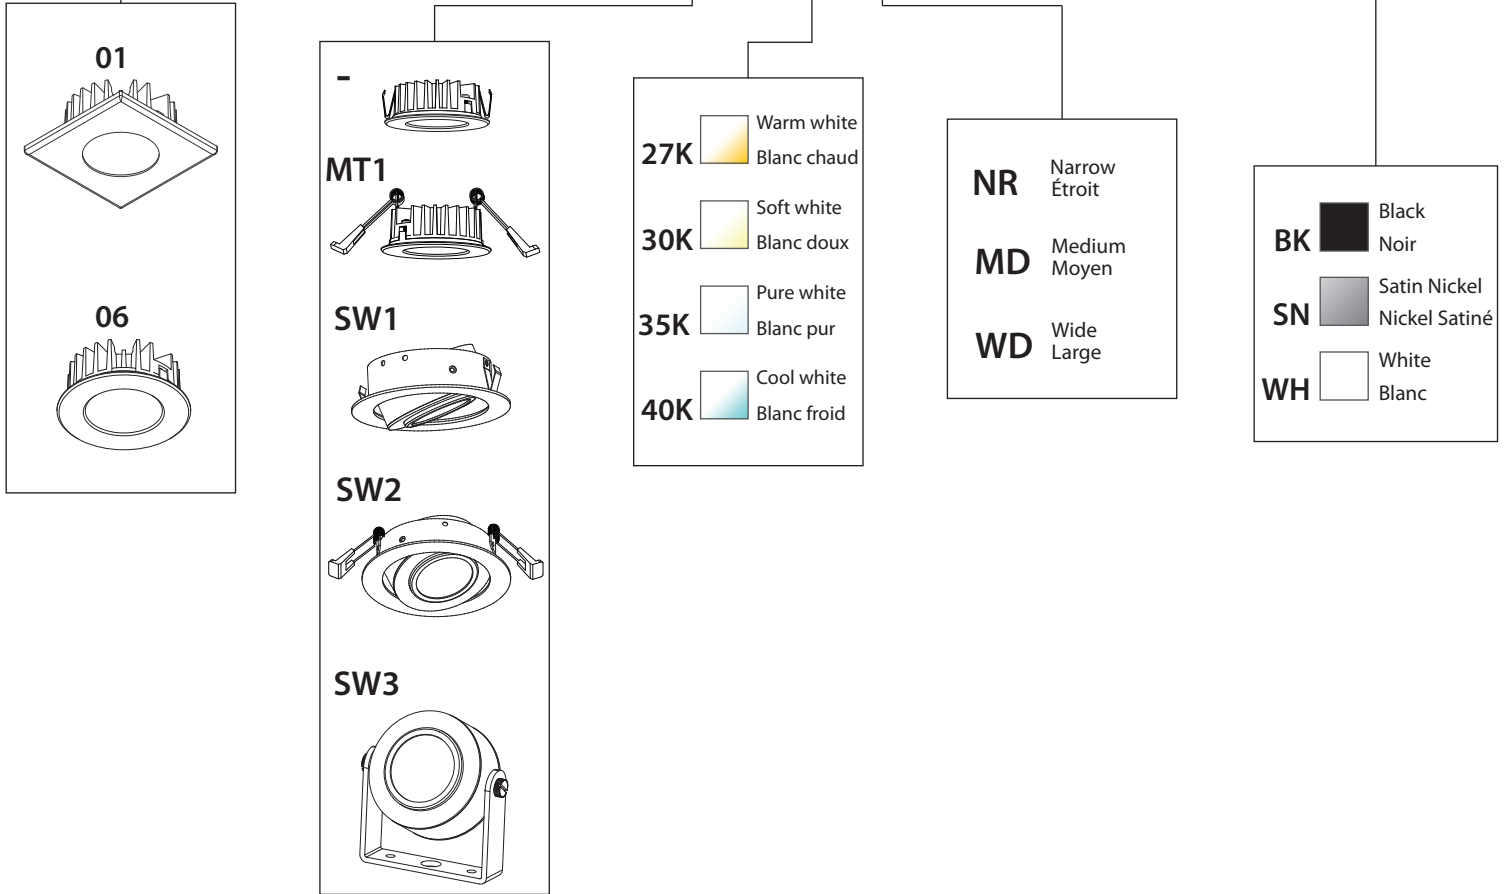

LED DEL	Feed Alimentation	Energy used Consommation d'énergie	Light output Flux lumineux	Life Durée de vie	* Angle	CRI IRC
	12VDC	6.25 watts	675 lumens	75000 hours/ heures	20/40/80°	90
* According to L70 depreciation standard / Selon le standard de dépréciation L70						

Choice of 3 different beams angles
Choix de 3 angles de faisceau différents

Compatible with dimmers
Compatible avec gradateurs

12VDC LED driver required (sold separately)
Pilote DEL 12VDC requis (vendu séparément)

PRODUCT CODE / OPTIONS
CODE DE PRODUIT / OPTIONS

PKD7XX - XXX - XXXXX - XX

**LIGHT SPREAD
ÉTALEMENT LUMINEUX**