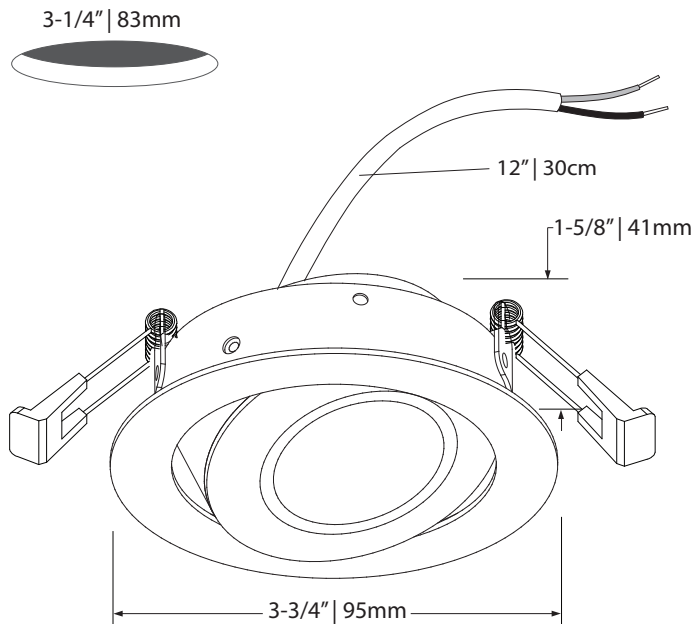

MD  Medium
Moyen

WD  Wide
Large

NR
20°
Narrow
Étroit

MD
40°
Medium
Moyen

WD
80°
Wide
Large

 Certified for *damp location*
Certifié pour *milieu humides*

 Certified for non-insulated walls and ceilings
Certifié pour murs et plafonds non-isolés

LED DEL	Feed Alimentation	Energy used Consommation d'énergie	Light output Flux lumineux	Life Durée de vie	* Angle	CRI IRC
	12VDC	6.25 watts	675 lumens	75000 hours/ heures	20/40/80°	90
* According to L70 depreciation standard / Selon le standard de dépréciation L70						