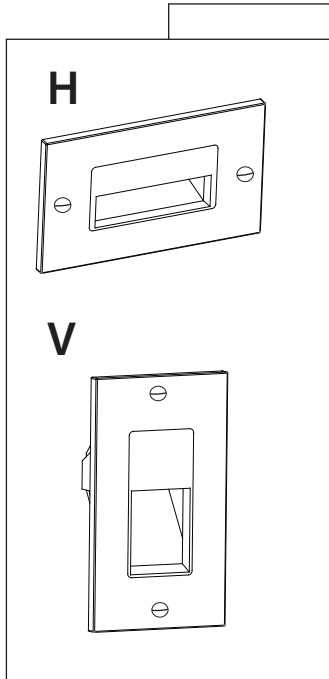

PRODUCT CODE / OPTIONS
CODE DE PRODUIT / OPTIONS

WSLD-X1205 - XXK - PXX