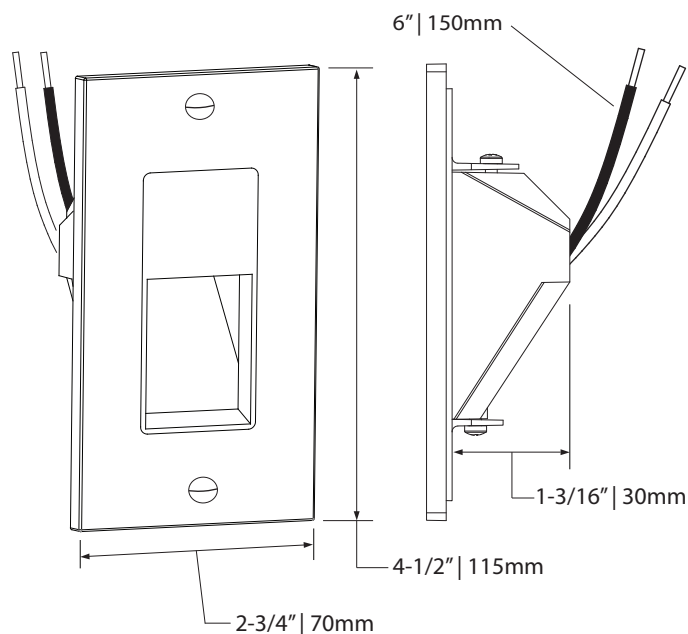

Installs in standard junction box
S'installe dans une boîte de jonction standard

Decora wall plate included
Plaque Decora incluse

LED 120V DIRECT technology
Technologie DEL 120V DIRECT

Certified for wet location
Certifié pour milieu mouillé